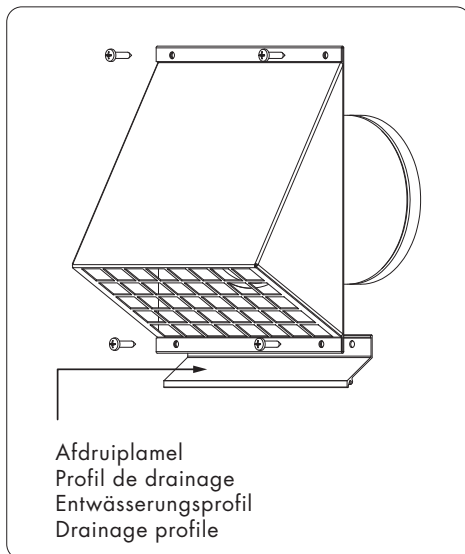

Montagehandleiding • Notice de placement • Montageanleitung • Installation manual

Afdruiplamel tussen geveldoorvoerrooster en muur monteren.

Monter un profil de drainage entre la grille pour passage en façade et le mur.

Montieren Sie das Entwässerungsprofil zwischen dem Gitter und der Wand.

Mount the drainage profile between the wall louvre and the wall.

Technische wijzigingen onder voorbehoud • Changements techniques sous réserve
Technische Änderungen vorbehalten • RENSON® reserves the right to make changes