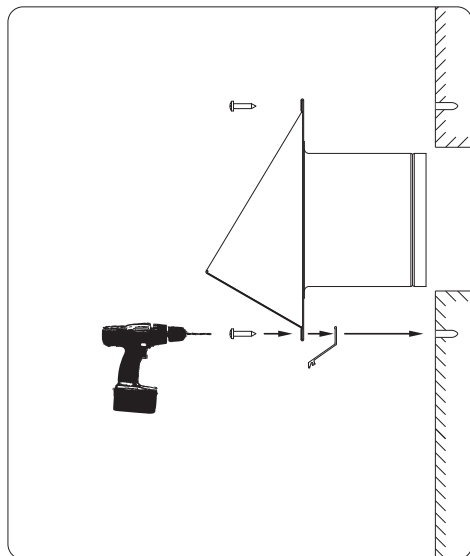

Montagehandleiding • Notice de placement • Montageanleitung • Installation manual

Afdruiplamel tussen geveldoorvoerrooster en muur monteren.

Monter un profil de drainage entre la grille pour passage en façade et le mur.

Montieren Sie das Entwässerungsprofil zwischen dem Gitter und der Wand.

Mount the drainage profile between the wall louvre and the wall.

Technische wijzigingen onder voorbehoud • Changements techniques sous réserve
Technische Änderungen vorbehalten • RENSON® reserves the right to make changes