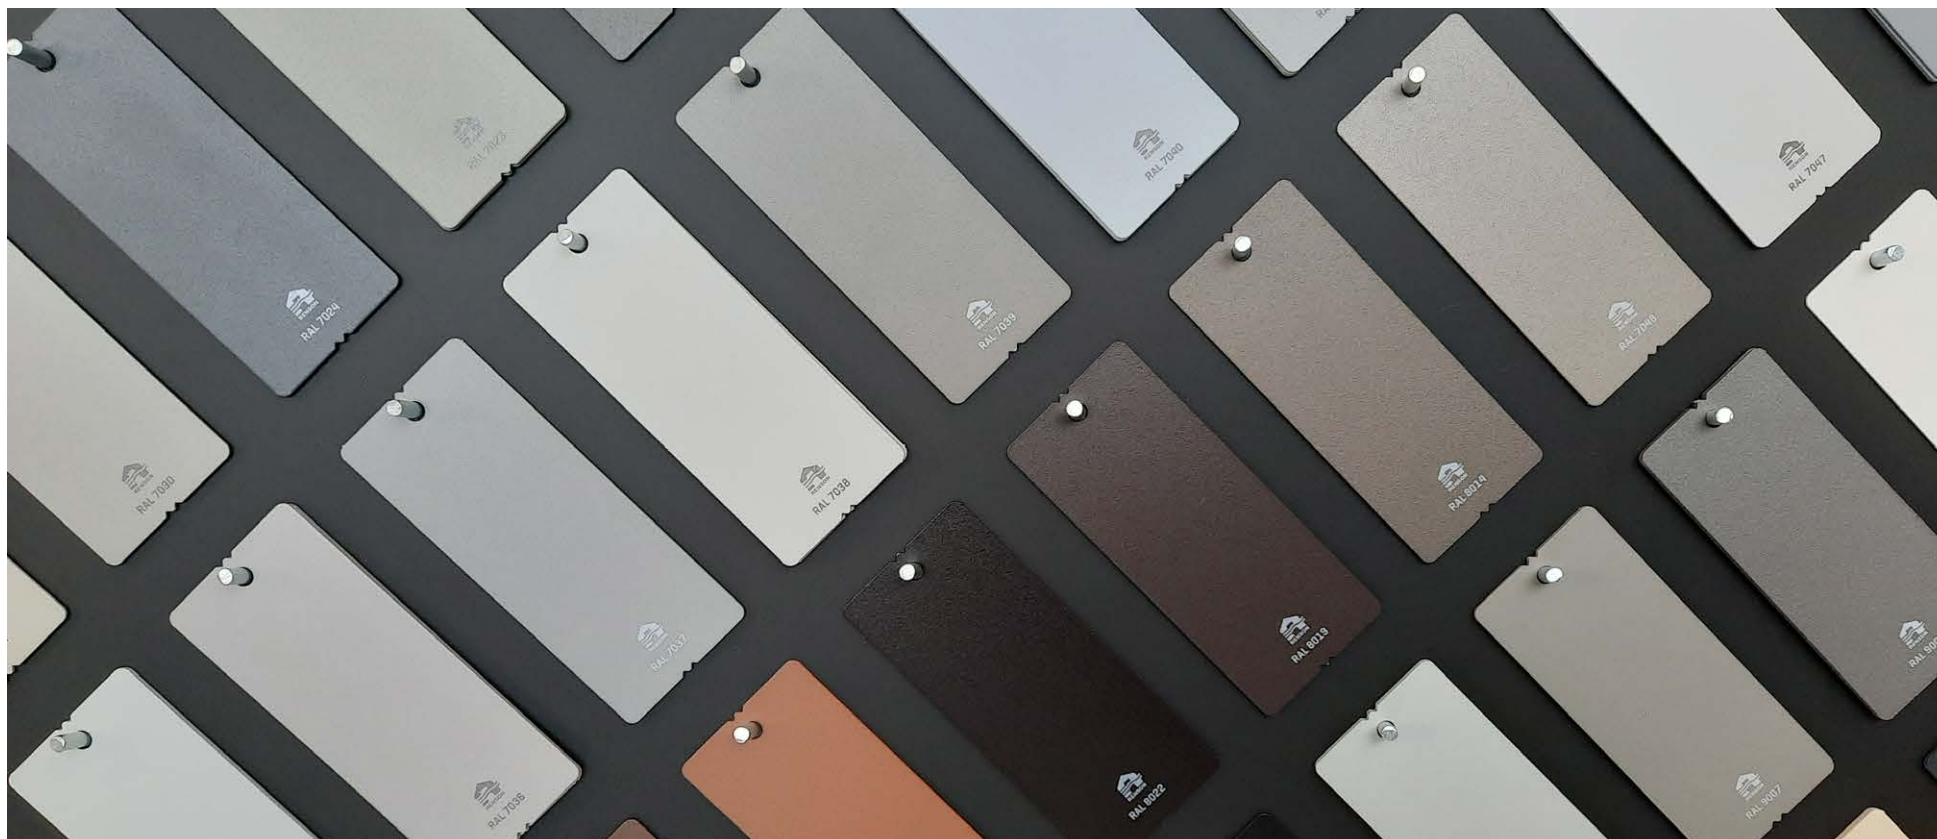

# INDOOR KLEURENGIDS

GEVELBEKLEDING – ZONWERING – ROOSTERS – INVISIVENT AIR/COMFORT – LAMELLENWANDEN – ENDURA TWIST

# INDOOR KLEURENGIDS

## RENSON STANDAARD KLEUR + POEDERCODE

De Renson standaard kleuren en de bijhorende poedercodes kunnen jaarlijks gewijzigd worden.