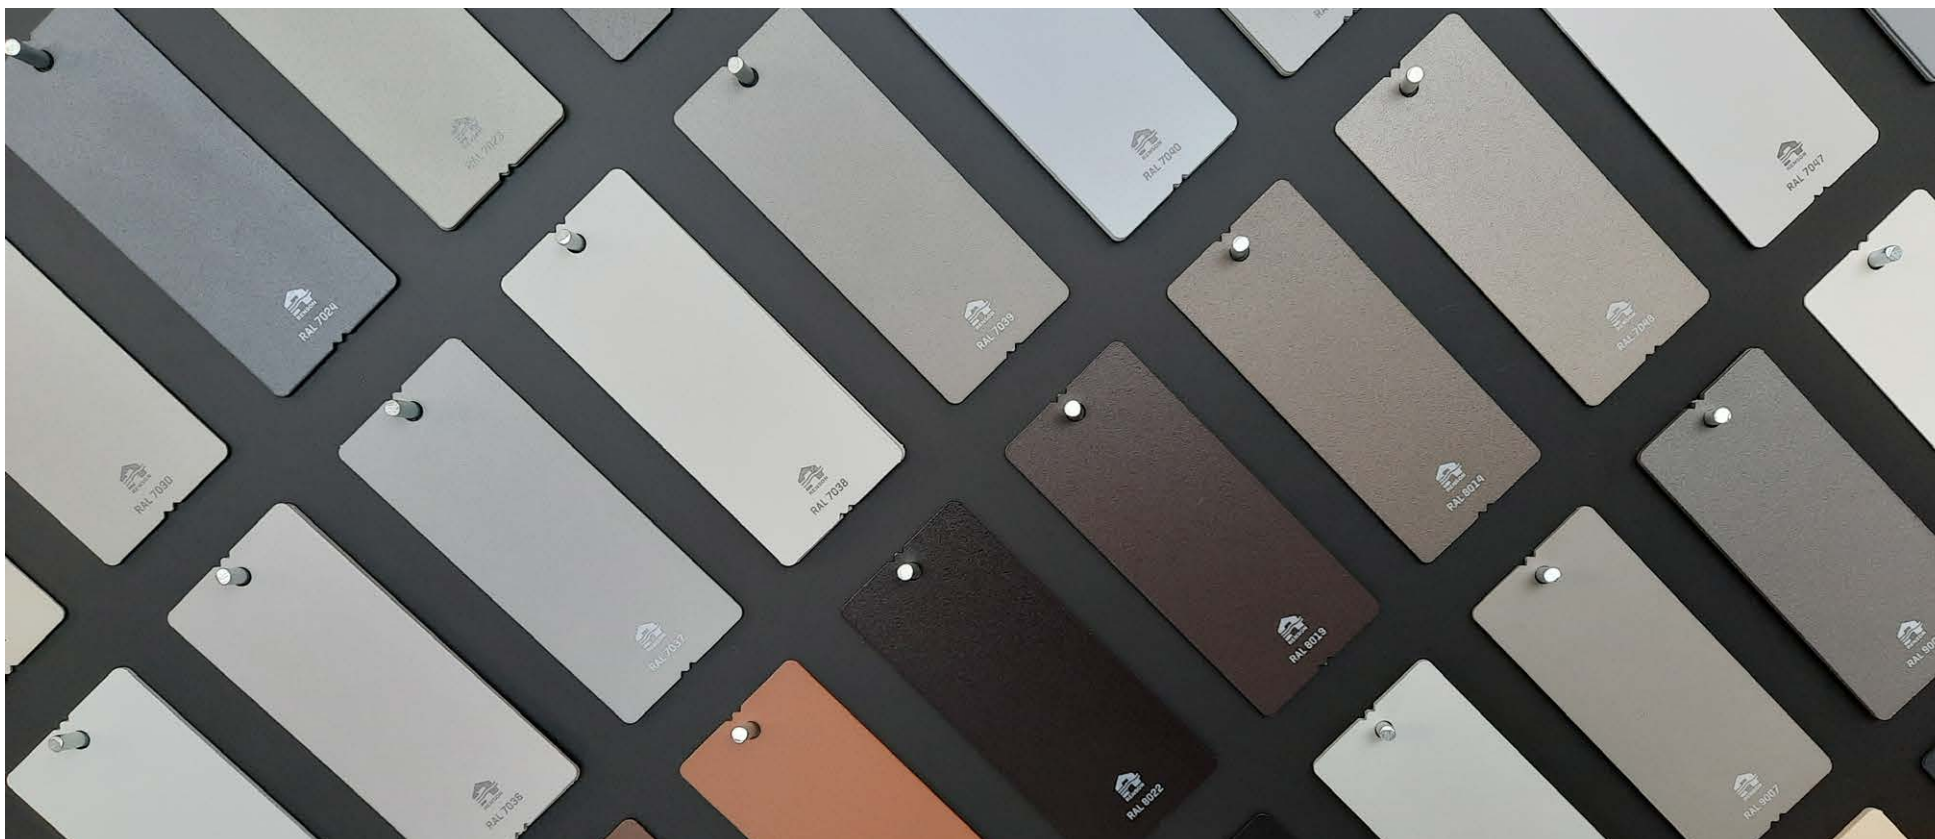

INDOOR COLOUR GUIDE

FACADE CLADDING – SUN PROTECTION – LOUVRES – INVISIVENT AIR/COMFORT – CONTINUOUS LOUVRES – ENDURA TWIST

INDOOR COLOUR GUIDE

RENSON STANDARD COLOUR AND CORRESPONDING POWDER CODE

The Renson standard colours and the corresponding powder codes are not definite and can be reviewed for change yearly.

INDOOR COLOUR GUIDE

GLOSSY					
Colour code	Description	RAL	Finish	Supplier	Powder code
V9001320	Semi Gloss ± RAL 9006 WHITE ALUMINIUM	RAL 9006	Glanzend	AXALTA	AE70107900620
V9001367	Smooth Silk Gloss RAL 9006 GL IGP-DURA@face	RAL 9006	Glanzend	IGP	5807E90060S70
RAL 9007	Gloss CA RAL 9007 GREY ALUMINIUM Polyester Architectural AE	RAL 9007	Glanzend	AXALTA	AE80157900720
V9000393	Matt, c.a. RAL 9007	RAL 9007	Glanzend	IGP	5803E90070A10
V9001373	IGP-DURA@face Smooth Silk Gloss RAL 9007 GL	RAL 9007	Glanzend	IGP	5807E90070S10
BEL 9010	Gloss REYNAERS WHITE (51) ± RAL 9010	RAL 9010	Glanzend	AXALTA	AE90019148021
EUR 9010	Semi Gloss RAL 9010 PURE WHITE	RAL 9010	Glanzend	AXALTA	AE70019100125
V9000413	RAL 9010	RAL 9010	Glanzend	AXALTA	AE70059901022
V9000415	Gloss WHITE "9010" HOL Polyester Architectural AE	RAL 9010	Glanzend	AKZO	AE80019164421
V9001058	PROFEL P910EG Smooth	RAL 9010	Glanzend	AXALTA	AE70009145827
RAL 9011	Semi Gloss RAL 9011 GRAPHITE BLACK Polyester Architectural AE	RAL 9011	Glanzend	AXALTA	AE70014960125
RAL 9016	Semi Gloss RAL 9016 TRAFFIC WHITE Polyester Architectural AE	RAL 9016	Glanzend	AXALTA	AE70019101525
V9000909	RAL 9016	RAL 9016	Glanzend	TIGER	029/10030
V9000362	DB 701	UNK	Glanzend	IGP	5803E71382A10